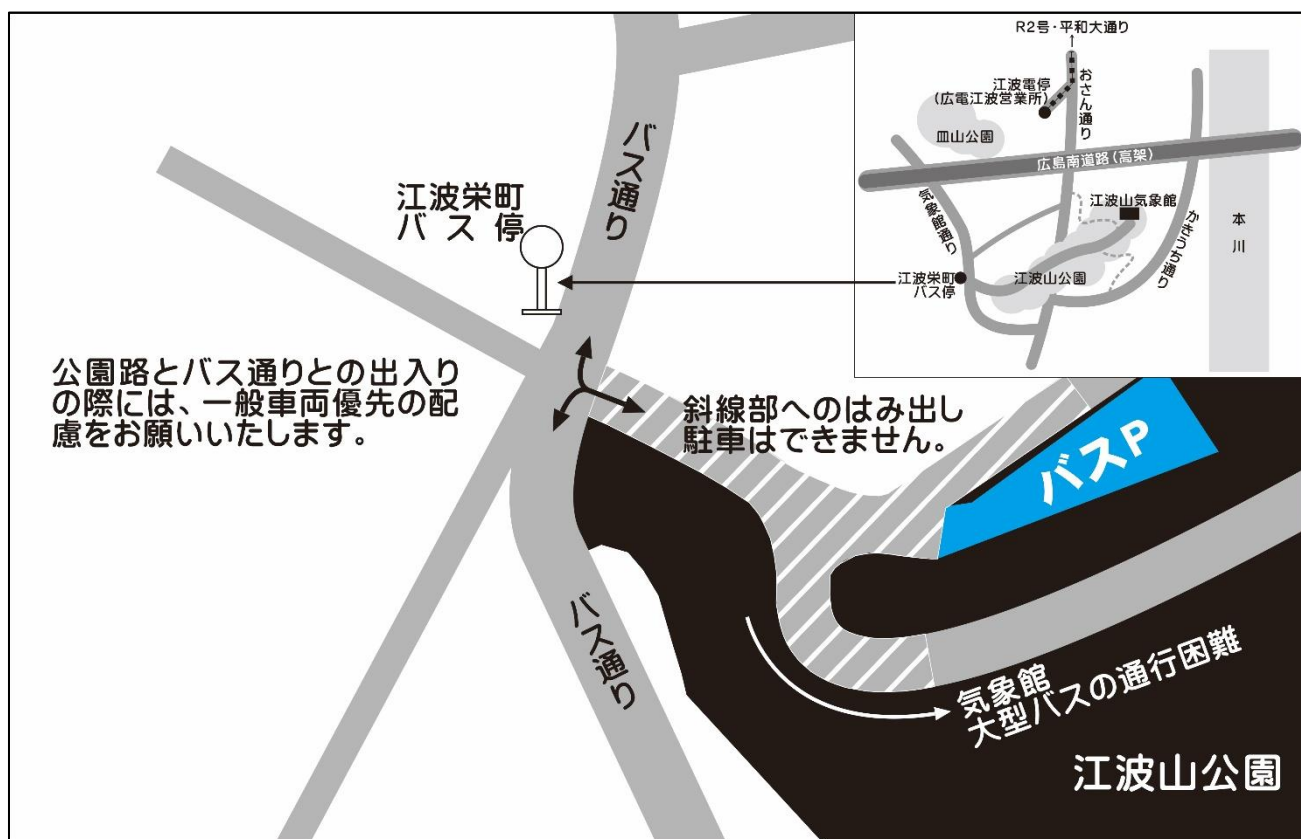

### バスのドライバー様

江波山気象館へ団体様をご案内いただきありがとうございます。

江波山気象館のバス駐車場は駐車台可能台数が少なく、団体様が多い時期には駐車場におとめいただけない場合がございます。（バス駐車場は先着順のご利用となりご予約はいただけません。）

その際は、お客様が降車後は一旦バスを回送いただき、駐車場周辺の道路には駐車されませんようお願いいたします。

バス駐車場周辺の道路にバスを長時間おとめになられますと、地元住民の方、一般の江波山公園へお越しの方のお車の通行の妨げになりますので、ご理解とご協力をお願いいたします。

バスの駐車は奥より詰めて駐車いただくか、駐車中はバスに待機いただき、他団体様のご迷惑にならないようご協力ください。合わせて、駐車時のアイドリングストップにもご協力いただきますようお願いいたします。

また、バス通りと公園道路との出入りの際には、一般車両優先にご協力ください。

なお、バスの駐車場満車の場合、広島電鉄江波営業所様のご厚意により、江波営業所敷地内への駐車が可能な場合がございます。直接広島電鉄江波営業所(082)232-6455へご相談ください。